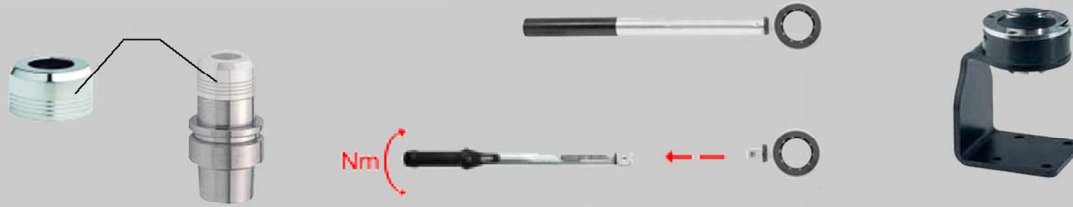

# EURACRYL H-P

Accesorios para portaherramientas EURACRYL H-P

	TYPE	€
	ER16 m	38,50
	ER16	33,00
	ER20	36,30
	ER25	36,30
	ER32	38,00

	TYPE	€
	ER16 m	69,30
	ER16	69,30
	ER20	69,30
	ER25	69,30
	ER32	69,30

	TYPE	€
	ER16 m	159,00
	ER16	187,00
	ER20	187,00
	ER25	192,00
	ER32	192,00

	TYPE	€
	ER16 m	69,30
	ER16	69,30
	ER20	69,30
	ER25	69,30
	ER32	69,30

	TYPE	€
	SK30 / ISO30	165,00
	SK40 / ISO 40	154,00
	MAS BT 30	165,00
	MAS BT 40	154,00
	HSK 25	176,00
	HSK 32	176,00
	HSK 40	176,00
	HSK 50	165,00
	HSK 63	154,00