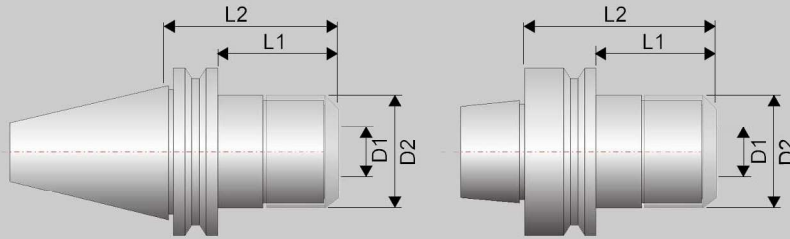

EURACRYL H-P

Portaherramientas de pinza de precisión

	TYPE	ER	mm D1	mm L2	mm L1	mm D2	€
914 116	HSK 40 A	ER16	1 - 10	60	40	30	150,00
914 125	HSK 40 A	ER25	2 - 16	60	--	40	164,00
914 132	HSK 40 A	ER32	2 - 20	60	--	50	191,00
915 125	HSK 50 A	ER25	2 - 16	60	37	40	164,00
915 132	HSK 50 A	ER32	2 - 20	70	48	50	201,00
916 117	HSK 63 A	ER16	1 - 10	55	32	30	135,00
916 124	HSK 63 A	ER25	2 - 16	60	37	40	135,00
916 131	HSK 63 A	ER32	2 - 20	70	46	50	135,00
916 132	HSK 63 A	ER32	2 - 20	100	71	50	135,00
912 216	HSK 25 E	ER16m	1 - 10	45	30	24	169,00
913 316	HSK 32 E	ER16m	1 - 10	55	40	24	164,00
914 216	HSK 40 E	ER16m	1 - 10	55	38	24	127,00
914 225	HSK 40 E	ER25	2 - 16	60	39	40	162,00
915 216	HSK 50 E	ER16m	1 - 10	60	39	24	142,00
915 225	HSK 50 E	ER25	2 - 16	70	49	40	178,00
914 020	HSK 40 F	ER20	1 - 13	70	55	35	183,00
915 025	HSK 50 F	ER25	2 - 16	55	38	40	198,00
916 316	HSK 63 F	ER16	1 - 10	100	70	30	201,00
916 325	HSK 63 F	ER25	2 - 16	100	70	40	201,00
916 332	HSK 63 F	ER32	2 - 20	65	39	50	156,00
913 016	SK / ISO 30	ER16	1 - 10	50	41	30	138,00
913 025	SK / ISO 30	ER25	2 - 16	70	61	40	139,00
913 032	SK / ISO 30	ER32	2 - 20	70	61	50	150,00
913 033	SK/ISO30-H	ER32	2 - 20	50	41	50	147,00
914 016	SK / ISO 40	ER16	1 - 10	70	61	30	105,00
914 025	SK / ISO 40	ER25	2 - 16	70	61	40	105,00
914 033	SK / ISO 40	ER32	2 - 20	70	61	50	105,00
913 516	MAS / BT 30	ER16	1 - 10	75	63	30	115,00
913 525	MAS / BT 30	ER25	2 - 16	90	78	40	127,00
913 532	MAS / BT 30	ER32	2 - 20	90	78	50	127,00
914 516	MAS / BT 40	ER16	1 - 10	105	93	30	139,00
914 525	MAS / BT 40	ER25	2 - 16	105	93	40	139,00
914 533	MAS / BT 40	ER32	2 - 20	75	63	50	105,00