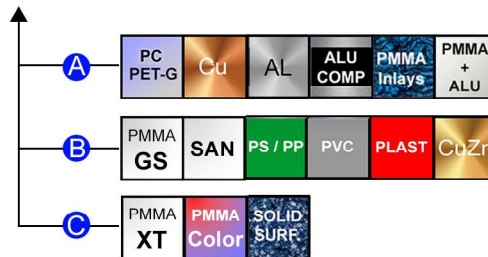

VARIANTES DE PRODUCTO