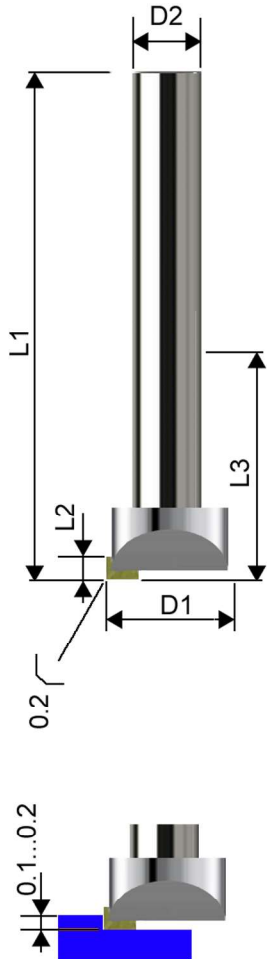

EURACRYL PL-FU DIA

Fresa con cuchilla de diamante monocristalino para superficies de ALTO BRILLO, brillo o mate para el procesamiento de metacrilato (PMMA), policarbonato y otros plásticos brillantes o transparentes así como metales no ferreos.

- Para superficies horizontales interiores y exteriores.
- Giro a la derecha.
- Acabado ALTO BRILLO, BRILLO y satinado.
- Corte frontal.

PREMIUM QUALITY
MADE IN GERMANY
100% MADE BY EURACRYL

HIGH GLOSS
GLOSS
SATINE

	Material	Finish	mm D1	mm L2	mm L3	mm L1	mm D2	€	
↓	503 606	B	Alto brillo	6	2,5	35	65	6	495,00 **
↓	503 607	B	Alto brillo	8	2,5	35	65	8	595,00 **
○	503 610	B	Alto brillo	10	2,5	35	65	8	620,00 **
↑	503 611	B	Alto brillo	10	2,5	25	50	6	700,00 **
↑	503 614	B	Alto brillo	16	2,5	35	65	8	750,00 **
↑	503 616	B	Alto brillo	16	2,5	25	50	6	750,00 **
○	503 620	B	Alto brillo	20	2,5	25	50	8	783,00 **
○	503 617	C	Alto brillo	10	2,5	35	65	8	620,00 **
↑	503 618	C	Alto brillo	10	2,5	35	65	6	700,00 **
↑	503 622	C	Alto brillo	16	2,5	35	65	8	750,00 **
↑	503 619	C	Alto brillo	16	2,5	35	65	6	750,00 **
○	503 621	C	Alto brillo	20	2,5	35	65	8	783,00 **
○	503 612	A	Alto brillo	10	2,5	25	50	8	620,00 **
↑	503 613	A	Alto brillo	10	2,5	35	65	6	700,00 **
↑	503 608	A	Alto brillo	16	2,5	35	65	8	750,00 **
↑	503 615	A	Alto brillo	16	2,5	25	50	6	750,00 **
○	503 609	A	Alto brillo	20	2,5	25	50	8	783,00 **
○	503 623	B/C	Brillo	20	~5	35	65	8	425,00 **
○	503 624	B/C	Satinado	20	~5	35	65	8	425,00 **

Descuentos *	
2 ... 4	5%
5 ... 9	10%
10 ... 19	15%
20 ... XX	20%

VARIANTES DE PRODUCTO

AQUÍ ENCONTRARÁS LOS ACCESORIOS ADECUADOS

Índice de transparencia de precios
Cambios en relacio a catálogo 2025/01

- ↑ Incremento de precio
- Sin cambio de precio
- ↓ Disminución de precio